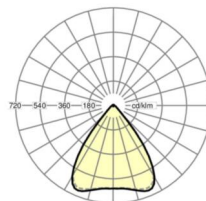

Механика

цвет корпуса	белый стандартный для электротехники RAL 9016
размеры (LxWxH/DxH)	1531mm x 55mm x 37mm
вес (нетто)	1.9kg
Вид монтажа	сборка трековых систем

DEEP-LINK

<https://www.regiolux.de/ru/article/18530304100>

Ссылка	LED 8000lm 840
ηLB	100 %
Φ ↓/↑	98 % / 2 %
UGR поп./вдоль	18.9 / 19.1

размеры

L	1531 mm	Длина
B	55 mm	Ширина
H	37 mm	Высота