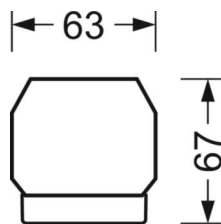

Механика

цвет корпуса	белый стандартный для электротехники RAL 9016
размеры (LxWxH/DxH)	1531mm x 55mm x 37mm
вес (нетто)	1.9kg
Вид монтажа	сборка трековых систем

DEEP-LINK

<https://www.regiolux.de/ru/article/18530304100>

Ссылка	LED 8000lm 840
ηLB	100 %
Φ ↓/↑	98 % / 2 %
UGR поп./вдоль	18.9 / 19.1

размеры

L	1531 mm	Длина
B	55 mm	Ширина
H	37 mm	Высота