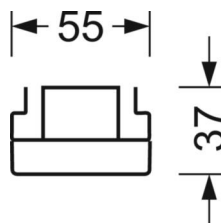

Механика

цвет корпуса	белый стандартный для электротехники RAL 9016
размеры (LxWxH/DxH)	1531mm x 55mm x 37mm
вес (нетто)	1.9kg
Вид монтажа	сборка трековых систем

DEEP-LINK

<https://www.regiolux.de/ru/article/18530304100>

Ссылка	LED 8000lm 840
ηLB	100 %
Φ ↓/↑	98 % / 2 %
UGR поп./вдоль	18.9 / 19.1

размеры

L	1531 mm	Длина
B	55 mm	Ширина
H	37 mm	Высота